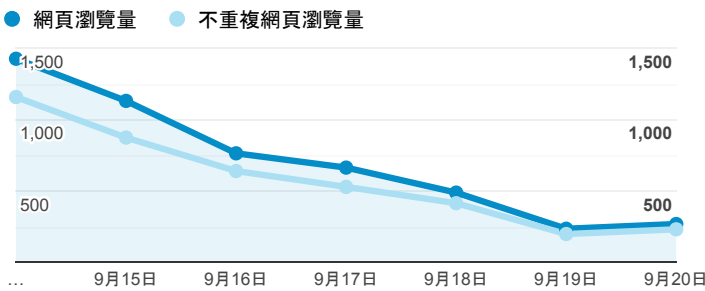

報表02_流量

2020年9月14日 - 2020年9月20日

所有使用者
 100.00% 個工作階段

瀏覽量和平均網頁停留時間

瀏覽量和造訪

瀏覽量和不重複瀏覽量

造訪和瀏覽量 (依 來源/媒介 分組)

來源/媒介	工作階段	網頁瀏覽量
(direct) / (none)	1,992	3,719
google / organic	573	840
tku.edu.tw / referral	250	344
ee.tku.edu.tw / referral	12	12
et.tku.edu.tw / referral	6	8
me.tku.edu.tw / referral	6	8
tw.search.yahoo.com / referral	5	6
cse.google.com / referral	4	4
servicelearning.sa.tku.edu.tw / referral	4	6
chemistry.tku.edu.tw / referral	3	6

造訪和新造訪率 (依 服務供應商 分組)

服務供應商	工作階段	網頁瀏覽量
(not set)	2,873	4,979

造訪和瀏覽量 (依 分享網址 分組)

分享網址	工作階段	網頁瀏覽量
eportfolio.tku.edu.tw/	1,087	1,597
sso.tku.edu.tw/ePortfolio/ilifeStu.cshtml?ln=zh_TW	564	1,468
sso.tku.edu.tw/ePortfolio/ilifeStuClass.cshtml	260	301
sso.tku.edu.tw/ePortfolio/ilifeStuClass.cshtml?ln=zh_TW	199	244
sso.tku.edu.tw/ePortfolio/ilifeStu.cshtml	87	187
sso.tku.edu.tw/ePortfolio/ilifeLib.cshtml?ln=zh_TW	81	202
sso.tku.edu.tw/ePortfolio/ilifeStu.cshtml?ln=en_US	52	140
eportfolio.tku.edu.tw/index_detail.aspx?category=50&pg=7&srv=3	35	56
eportfolio.tku.edu.tw/index_detail.aspx?category=8&pg=2&srv=3	35	58
eportfolio.tku.edu.tw/index_detail.aspx?category=10&srv=3	25	36