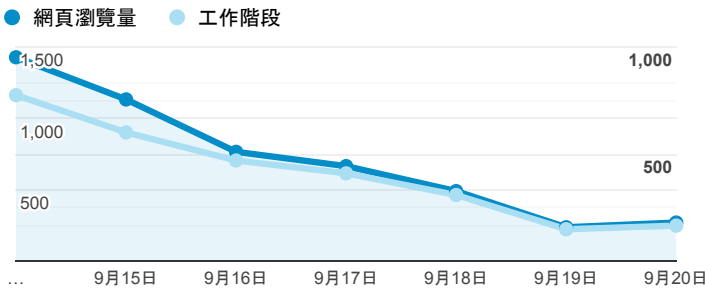

報表02_流量

2020年9月14日 - 2020年9月20日

所有使用者
 100.00% 個工作階段

瀏覽量和平均網頁停留時間

瀏覽量和造訪

瀏覽量和不重複瀏覽量

造訪和瀏覽量 (依 來源/媒介 分組)

來源/媒介	工作階段	網頁瀏覽量
(direct) / (none)	1,992	3,719
google / organic	573	840
tku.edu.tw / referral	250	344
ee.tku.edu.tw / referral	12	12
et.tku.edu.tw / referral	6	8
me.tku.edu.tw / referral	6	8
tw.search.yahoo.com / referral	5	6
cse.google.com / referral	4	4
servicelearning.sa.tku.edu.tw / referral	4	6
chemistry.tku.edu.tw / referral	3	6

造訪和新造訪率 (依 服務供應商 分組)

服務供應商	工作階段	網頁瀏覽量
(not set)	2,873	4,979

造訪和瀏覽量 (依 分享網址 分組)

分享網址	工作階段	網頁瀏覽量
eportfolio.tku.edu.tw/	1,087	1,597
sso.tku.edu.tw/ePortfolio/ilifeStu.cshtml?ln=zh_TW	564	1,468
sso.tku.edu.tw/ePortfolio/ilifeStuClass.cshtml	260	301
sso.tku.edu.tw/ePortfolio/ilifeStuClass.cshtml?ln=zh_TW	199	244
sso.tku.edu.tw/ePortfolio/ilifeStu.cshtml	87	187
sso.tku.edu.tw/ePortfolio/ilifeLib.cshtml?ln=zh_TW	81	202
sso.tku.edu.tw/ePortfolio/ilifeStu.cshtml?ln=en_US	52	140
eportfolio.tku.edu.tw/index_detail.aspx?category=50&pg=7&srv=3	35	56
eportfolio.tku.edu.tw/index_detail.aspx?category=8&pg=2&srv=3	35	58
eportfolio.tku.edu.tw/index_detail.aspx?category=10&srv=3	25	36