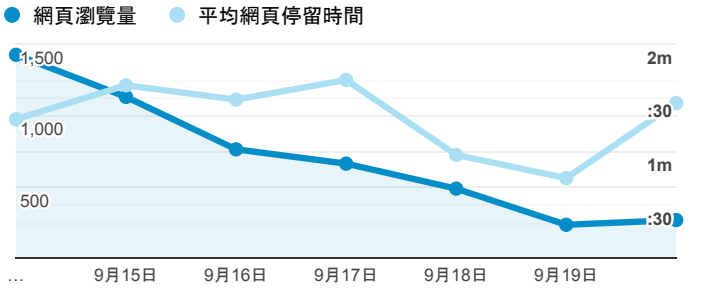

報表02_流量

2020年9月14日 - 2020年9月20日

所有使用者
 100.00% 個工作階段

瀏覽量和平均網頁停留時間

瀏覽量和造訪

瀏覽量和不重複瀏覽量

造訪和瀏覽量 (依 來源/媒介 分組)

來源/媒介	工作階段	網頁瀏覽量
(direct) / (none)	1,992	3,719
google / organic	573	840
tku.edu.tw / referral	250	344
ee.tku.edu.tw / referral	12	12
et.tku.edu.tw / referral	6	8
me.tku.edu.tw / referral	6	8
tw.search.yahoo.com / referral	5	6
cse.google.com / referral	4	4
servicelearning.sa.tku.edu.tw / referral	4	6
chemistry.tku.edu.tw / referral	3	6

造訪和新造訪率 (依 服務供應商 分組)

服務供應商	工作階段	網頁瀏覽量
(not set)	2,873	4,979

造訪和瀏覽量 (依 分享網址 分組)

分享網址	工作階段	網頁瀏覽量
eportfolio.tku.edu.tw/	1,087	1,597
sso.tku.edu.tw/ePortfolio/ilifeStu.cshtml?ln=zh_TW	564	1,468
sso.tku.edu.tw/ePortfolio/ilifeStuClass.cshtml	260	301
sso.tku.edu.tw/ePortfolio/ilifeStuClass.cshtml?ln=zh_TW	199	244
sso.tku.edu.tw/ePortfolio/ilifeStu.cshtml	87	187
sso.tku.edu.tw/ePortfolio/ilifeLib.cshtml?ln=zh_TW	81	202
sso.tku.edu.tw/ePortfolio/ilifeStu.cshtml?ln=en_US	52	140
eportfolio.tku.edu.tw/index_detail.aspx?category=50&pg=7&srv=3	35	56
eportfolio.tku.edu.tw/index_detail.aspx?category=8&pg=2&srv=3	35	58
eportfolio.tku.edu.tw/index_detail.aspx?category=10&srv=3	25	36